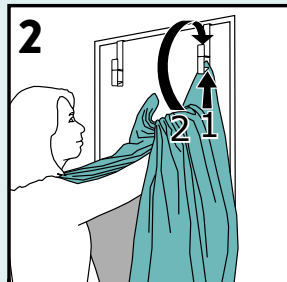

NOTICE D'UTILISATION USER MANUAL

A Enfiler une housse de couette Putting on a duvet cover

1
Glissez vos mains dans la housse de couette jusqu'aux coins

From the inside, grab the two top corners of the duvet cover

2
Pincez **un** coin de la housse de couette puis rabattez **toute** l'ouverture au dessus du crochet

Select and pinch **one** duvet cover corner and place **all** the opening over the hook

3
Répétez l'opération 2 avec l'autre coin